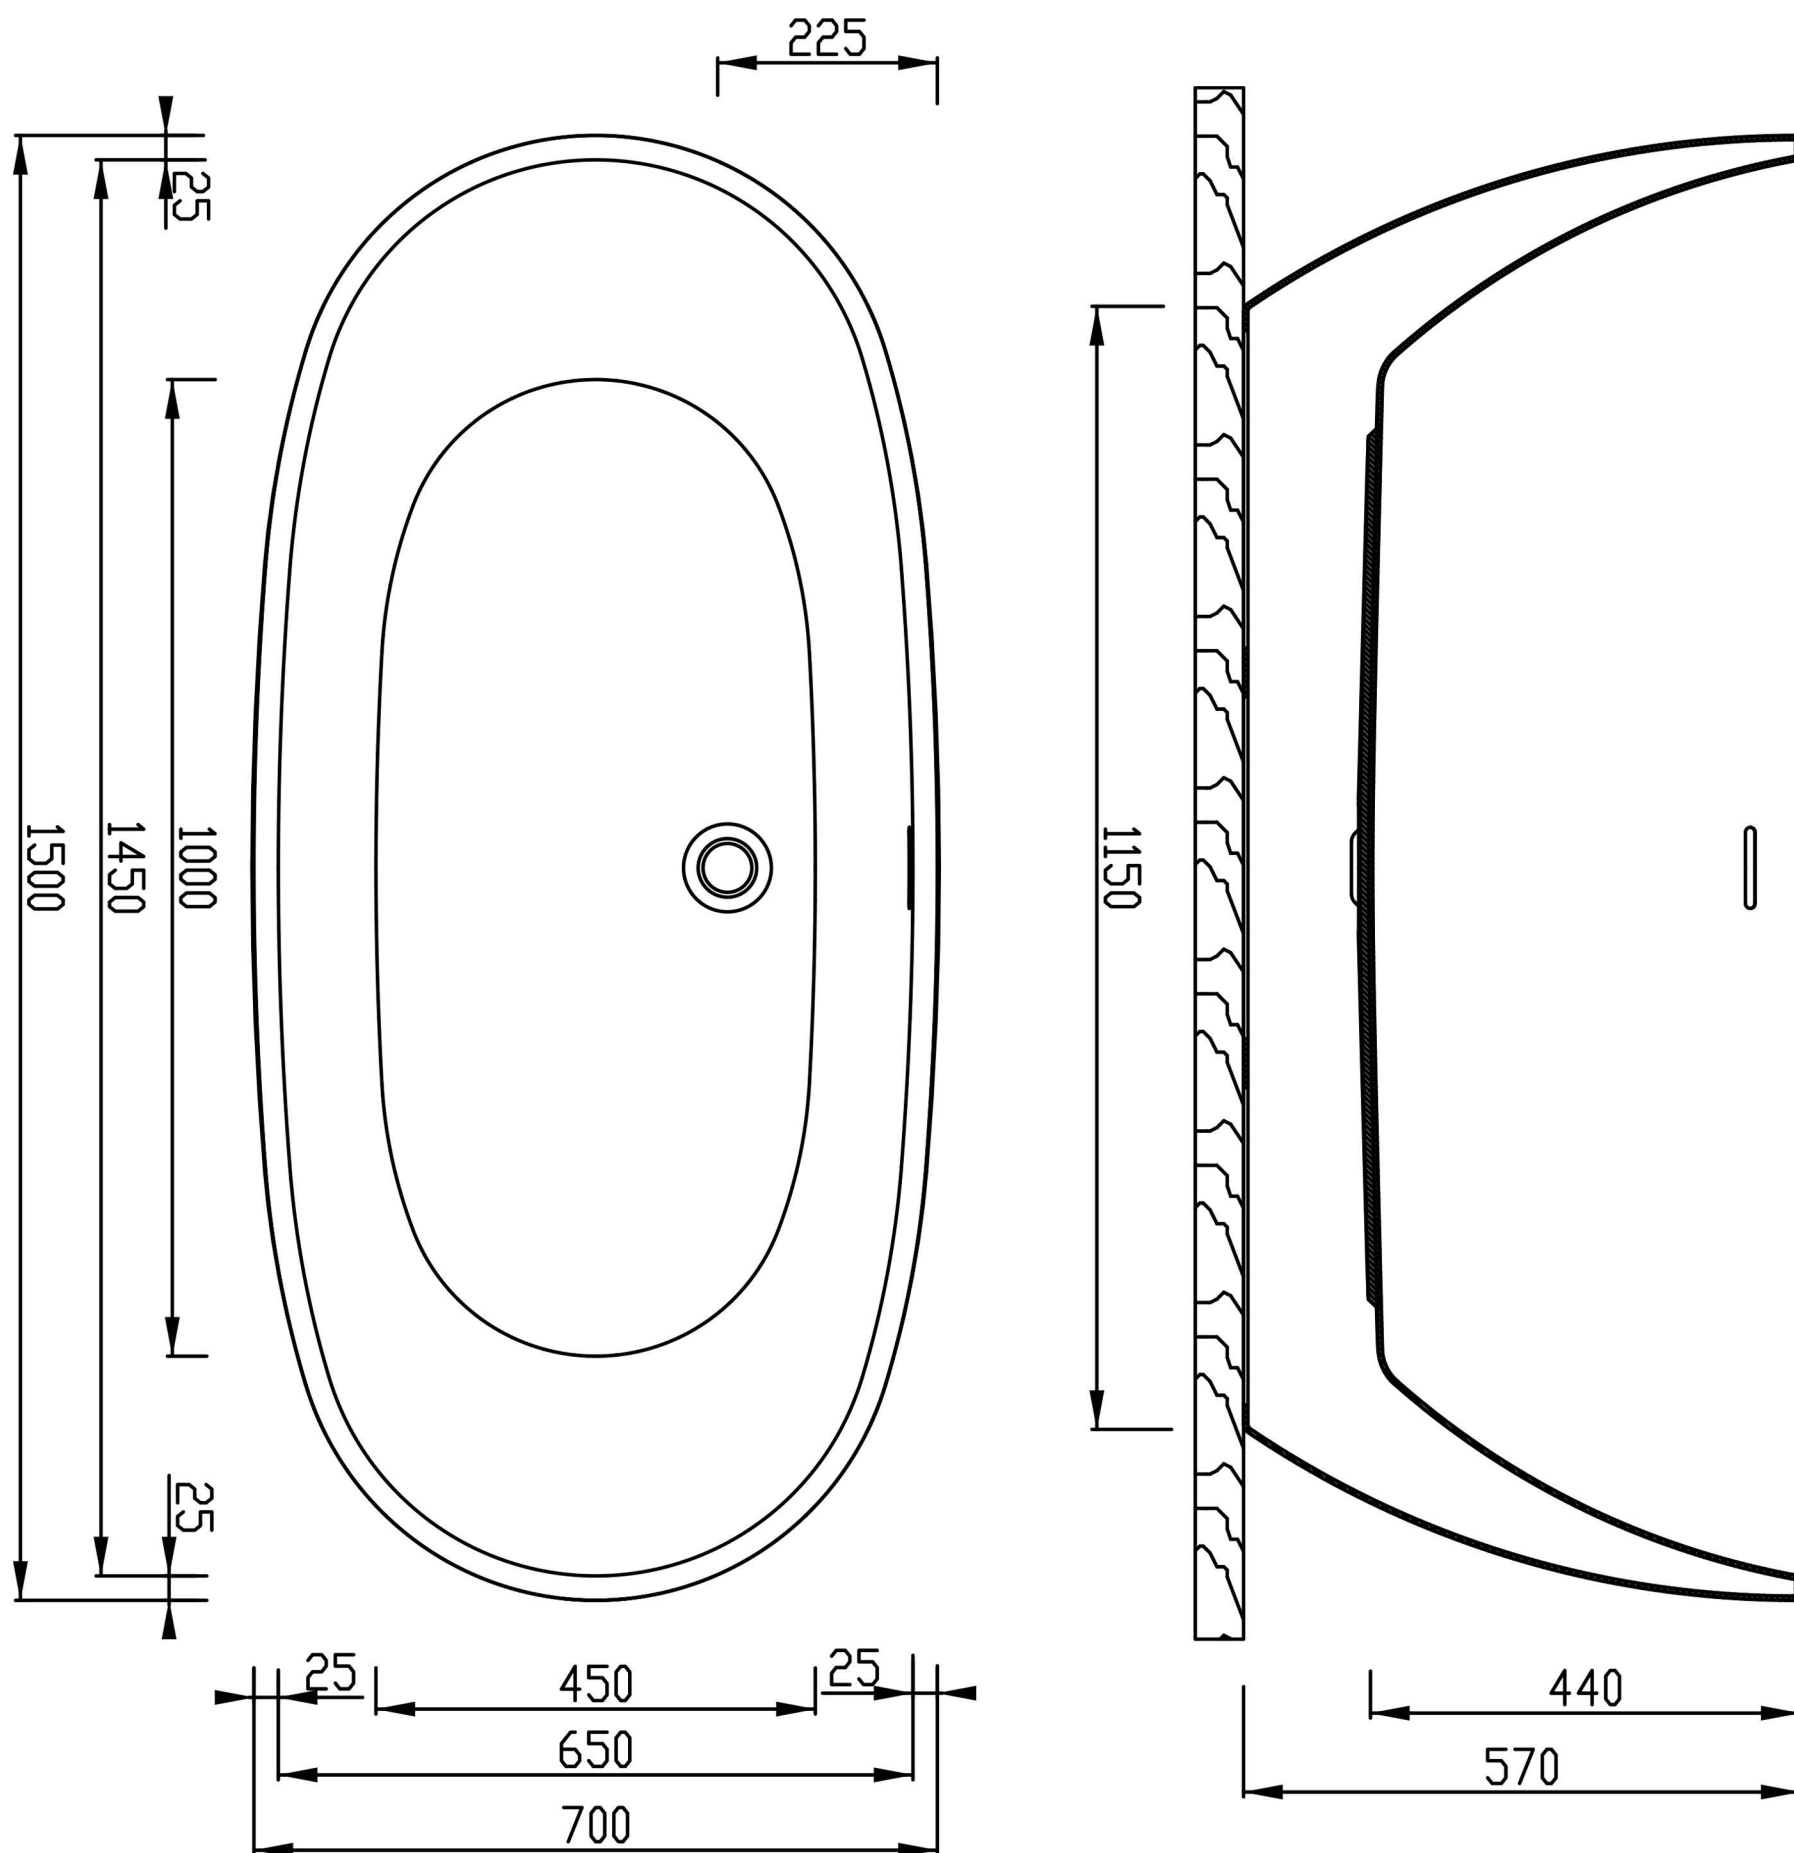

PLAN AVEC DIMENSIONS

SAMBA 150

1500 x 700

spalina

PARIS