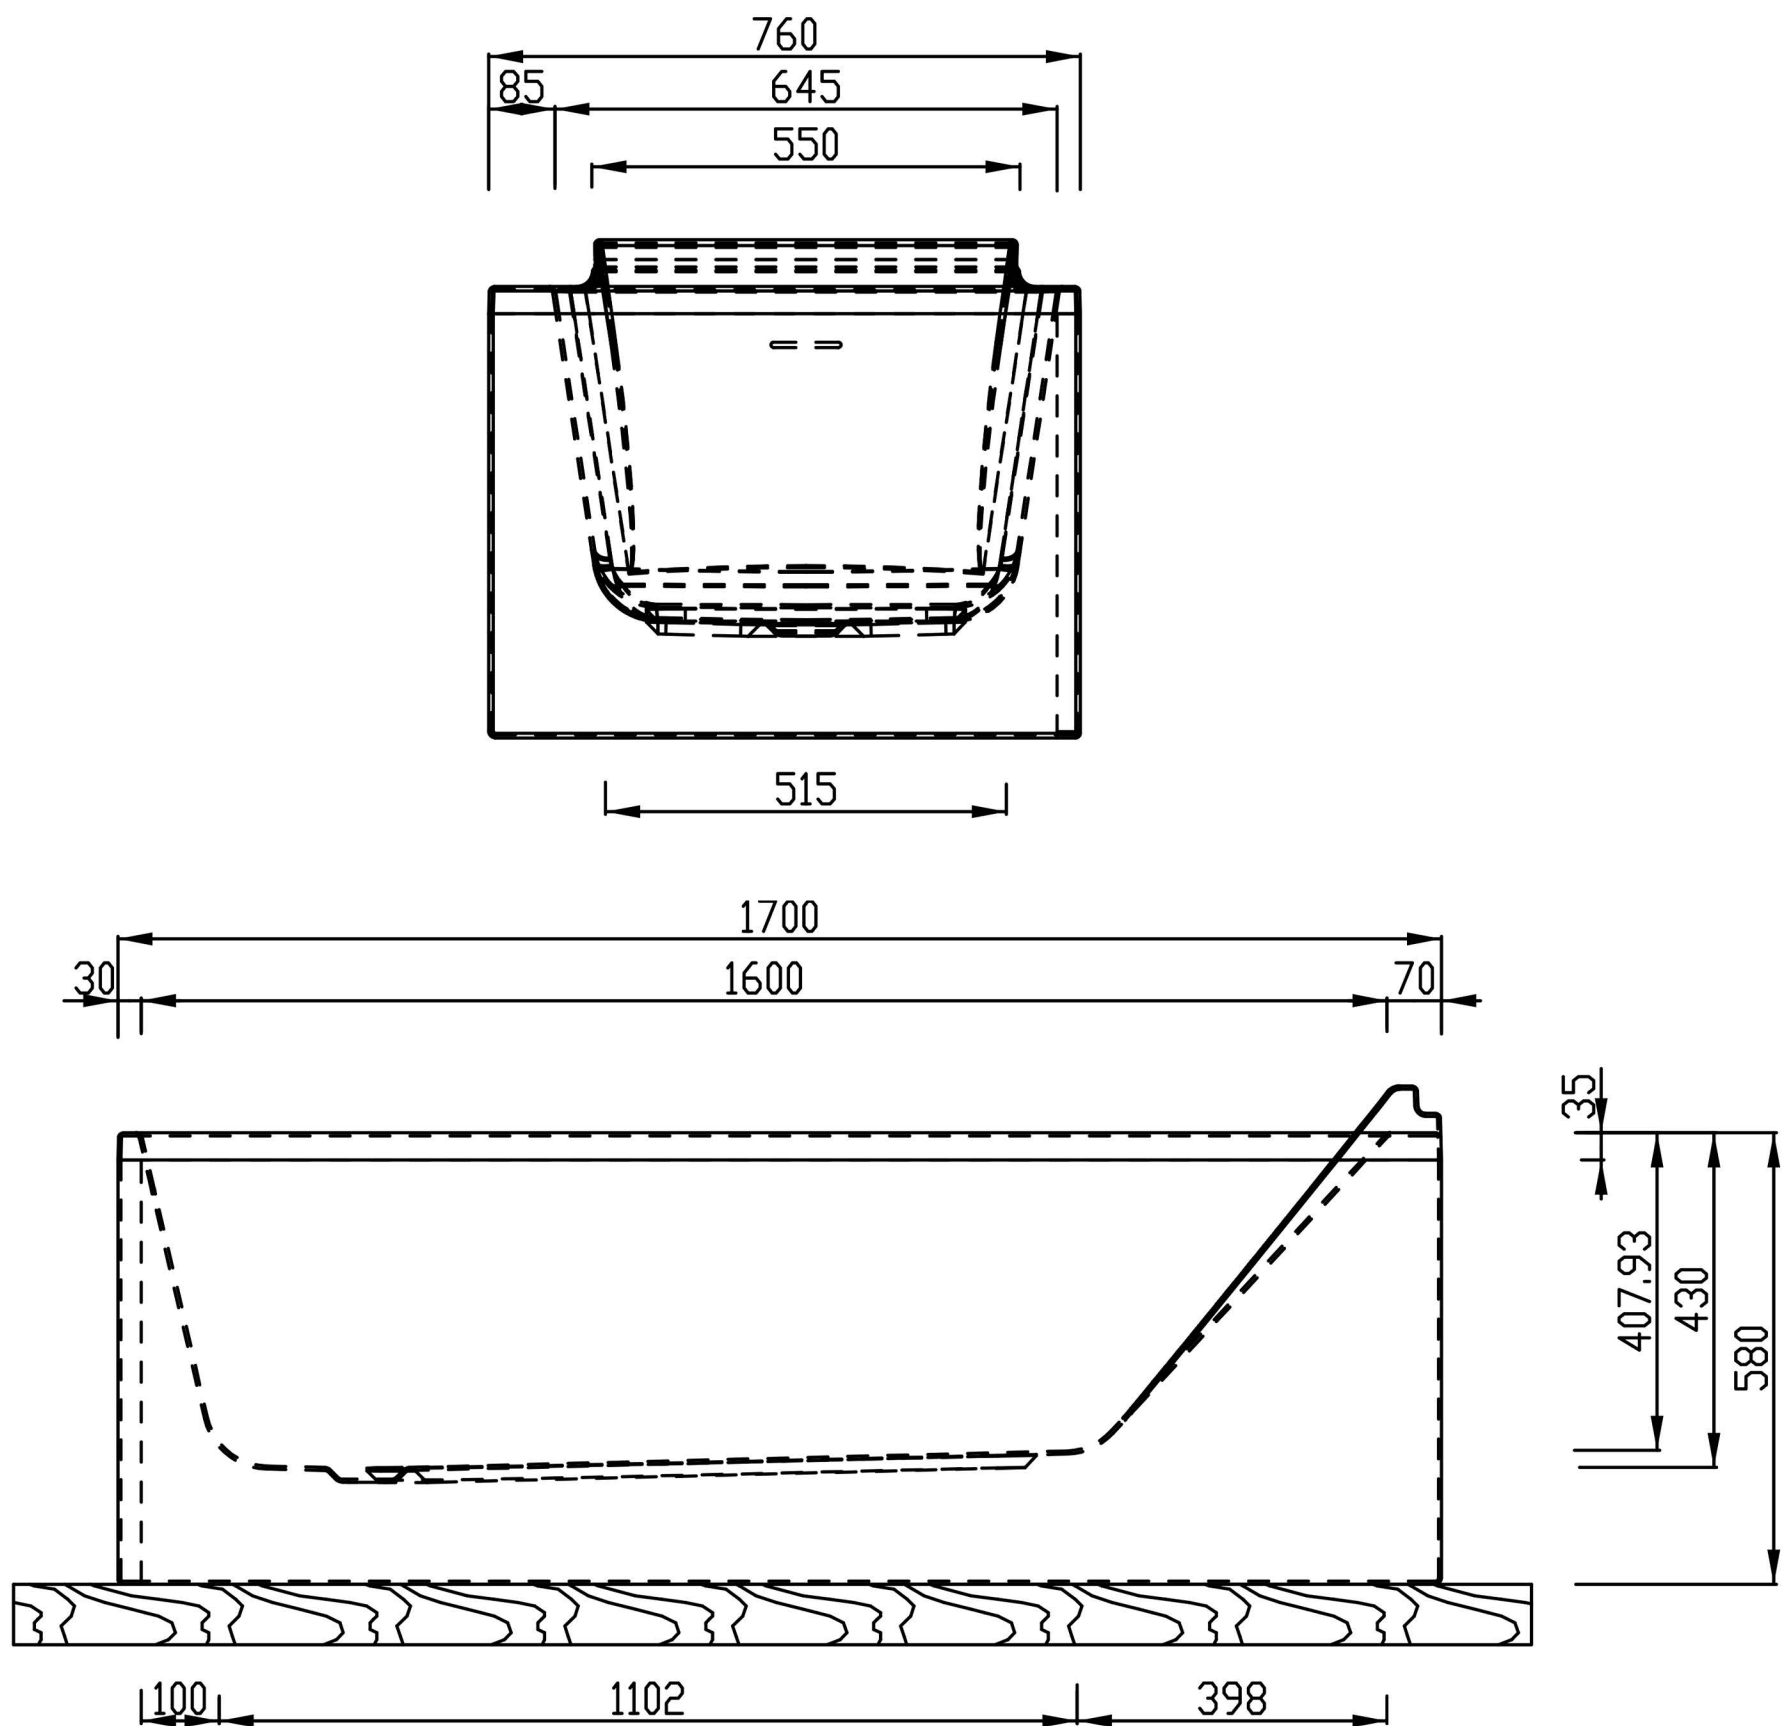

PLAN AVEC DIMENSIONS

QUANTUM 170 DROITE

1700 x 760

spalina

PARIS