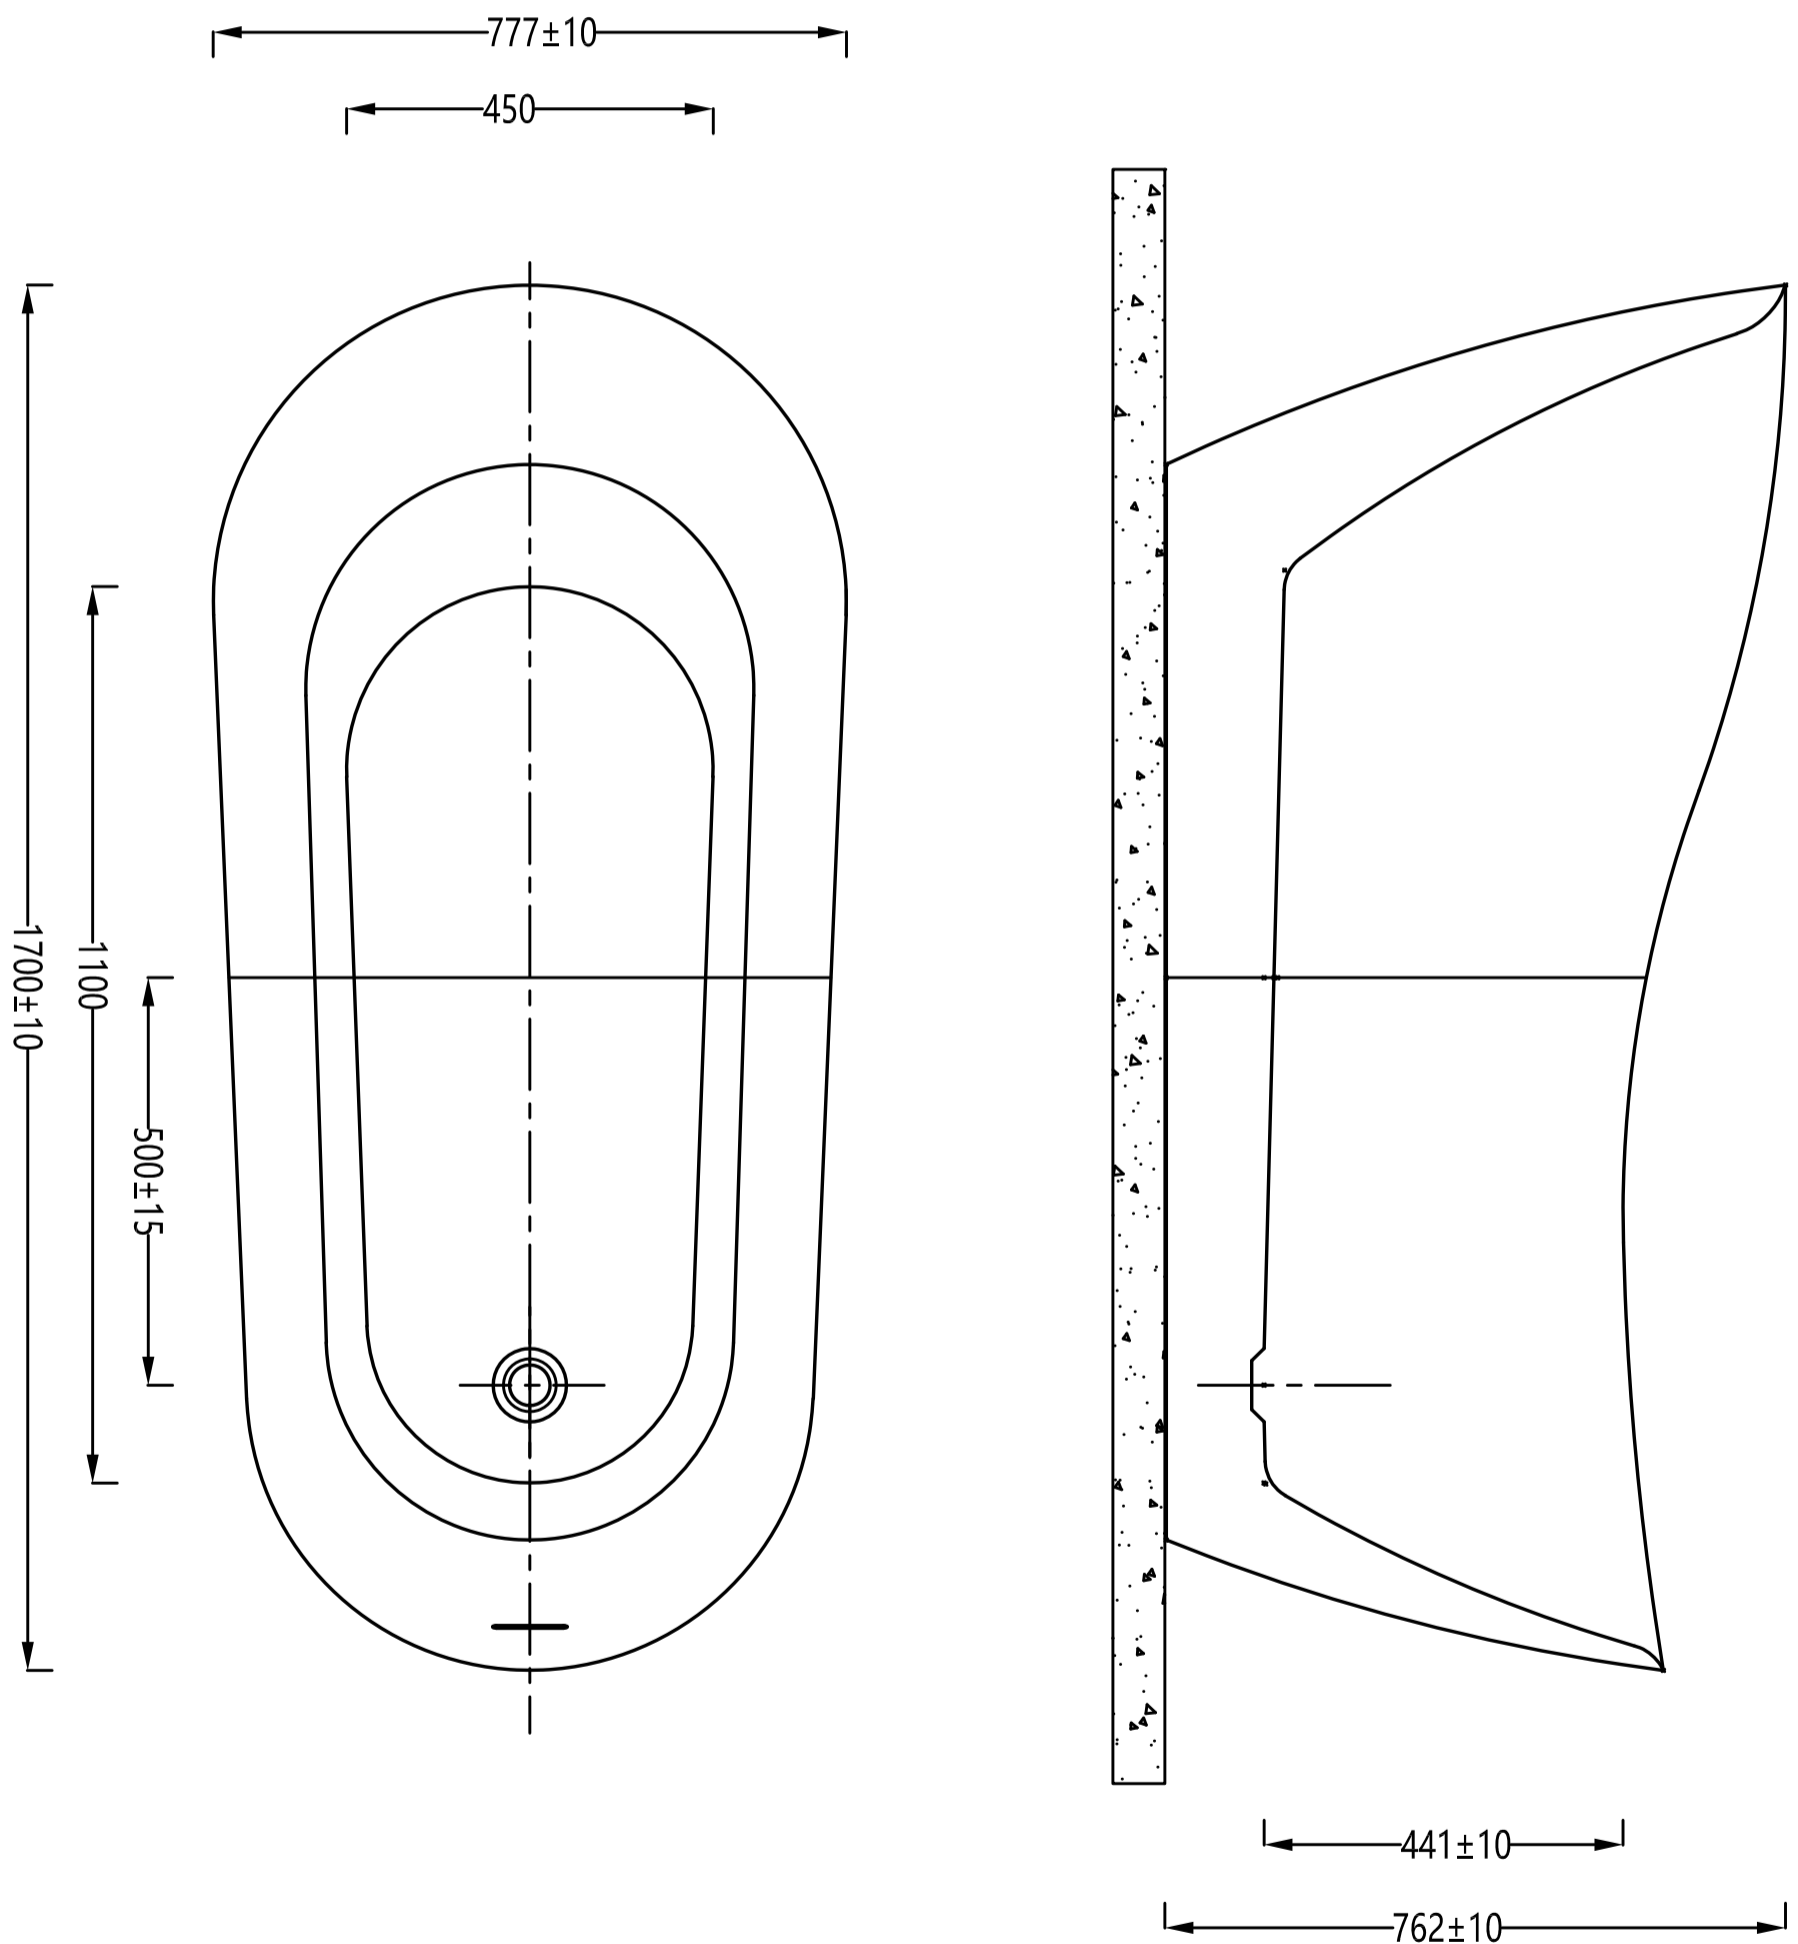

PLAN AVEC DIMENSIONS

JAZZ

1710 x 787

spalina

PARIS