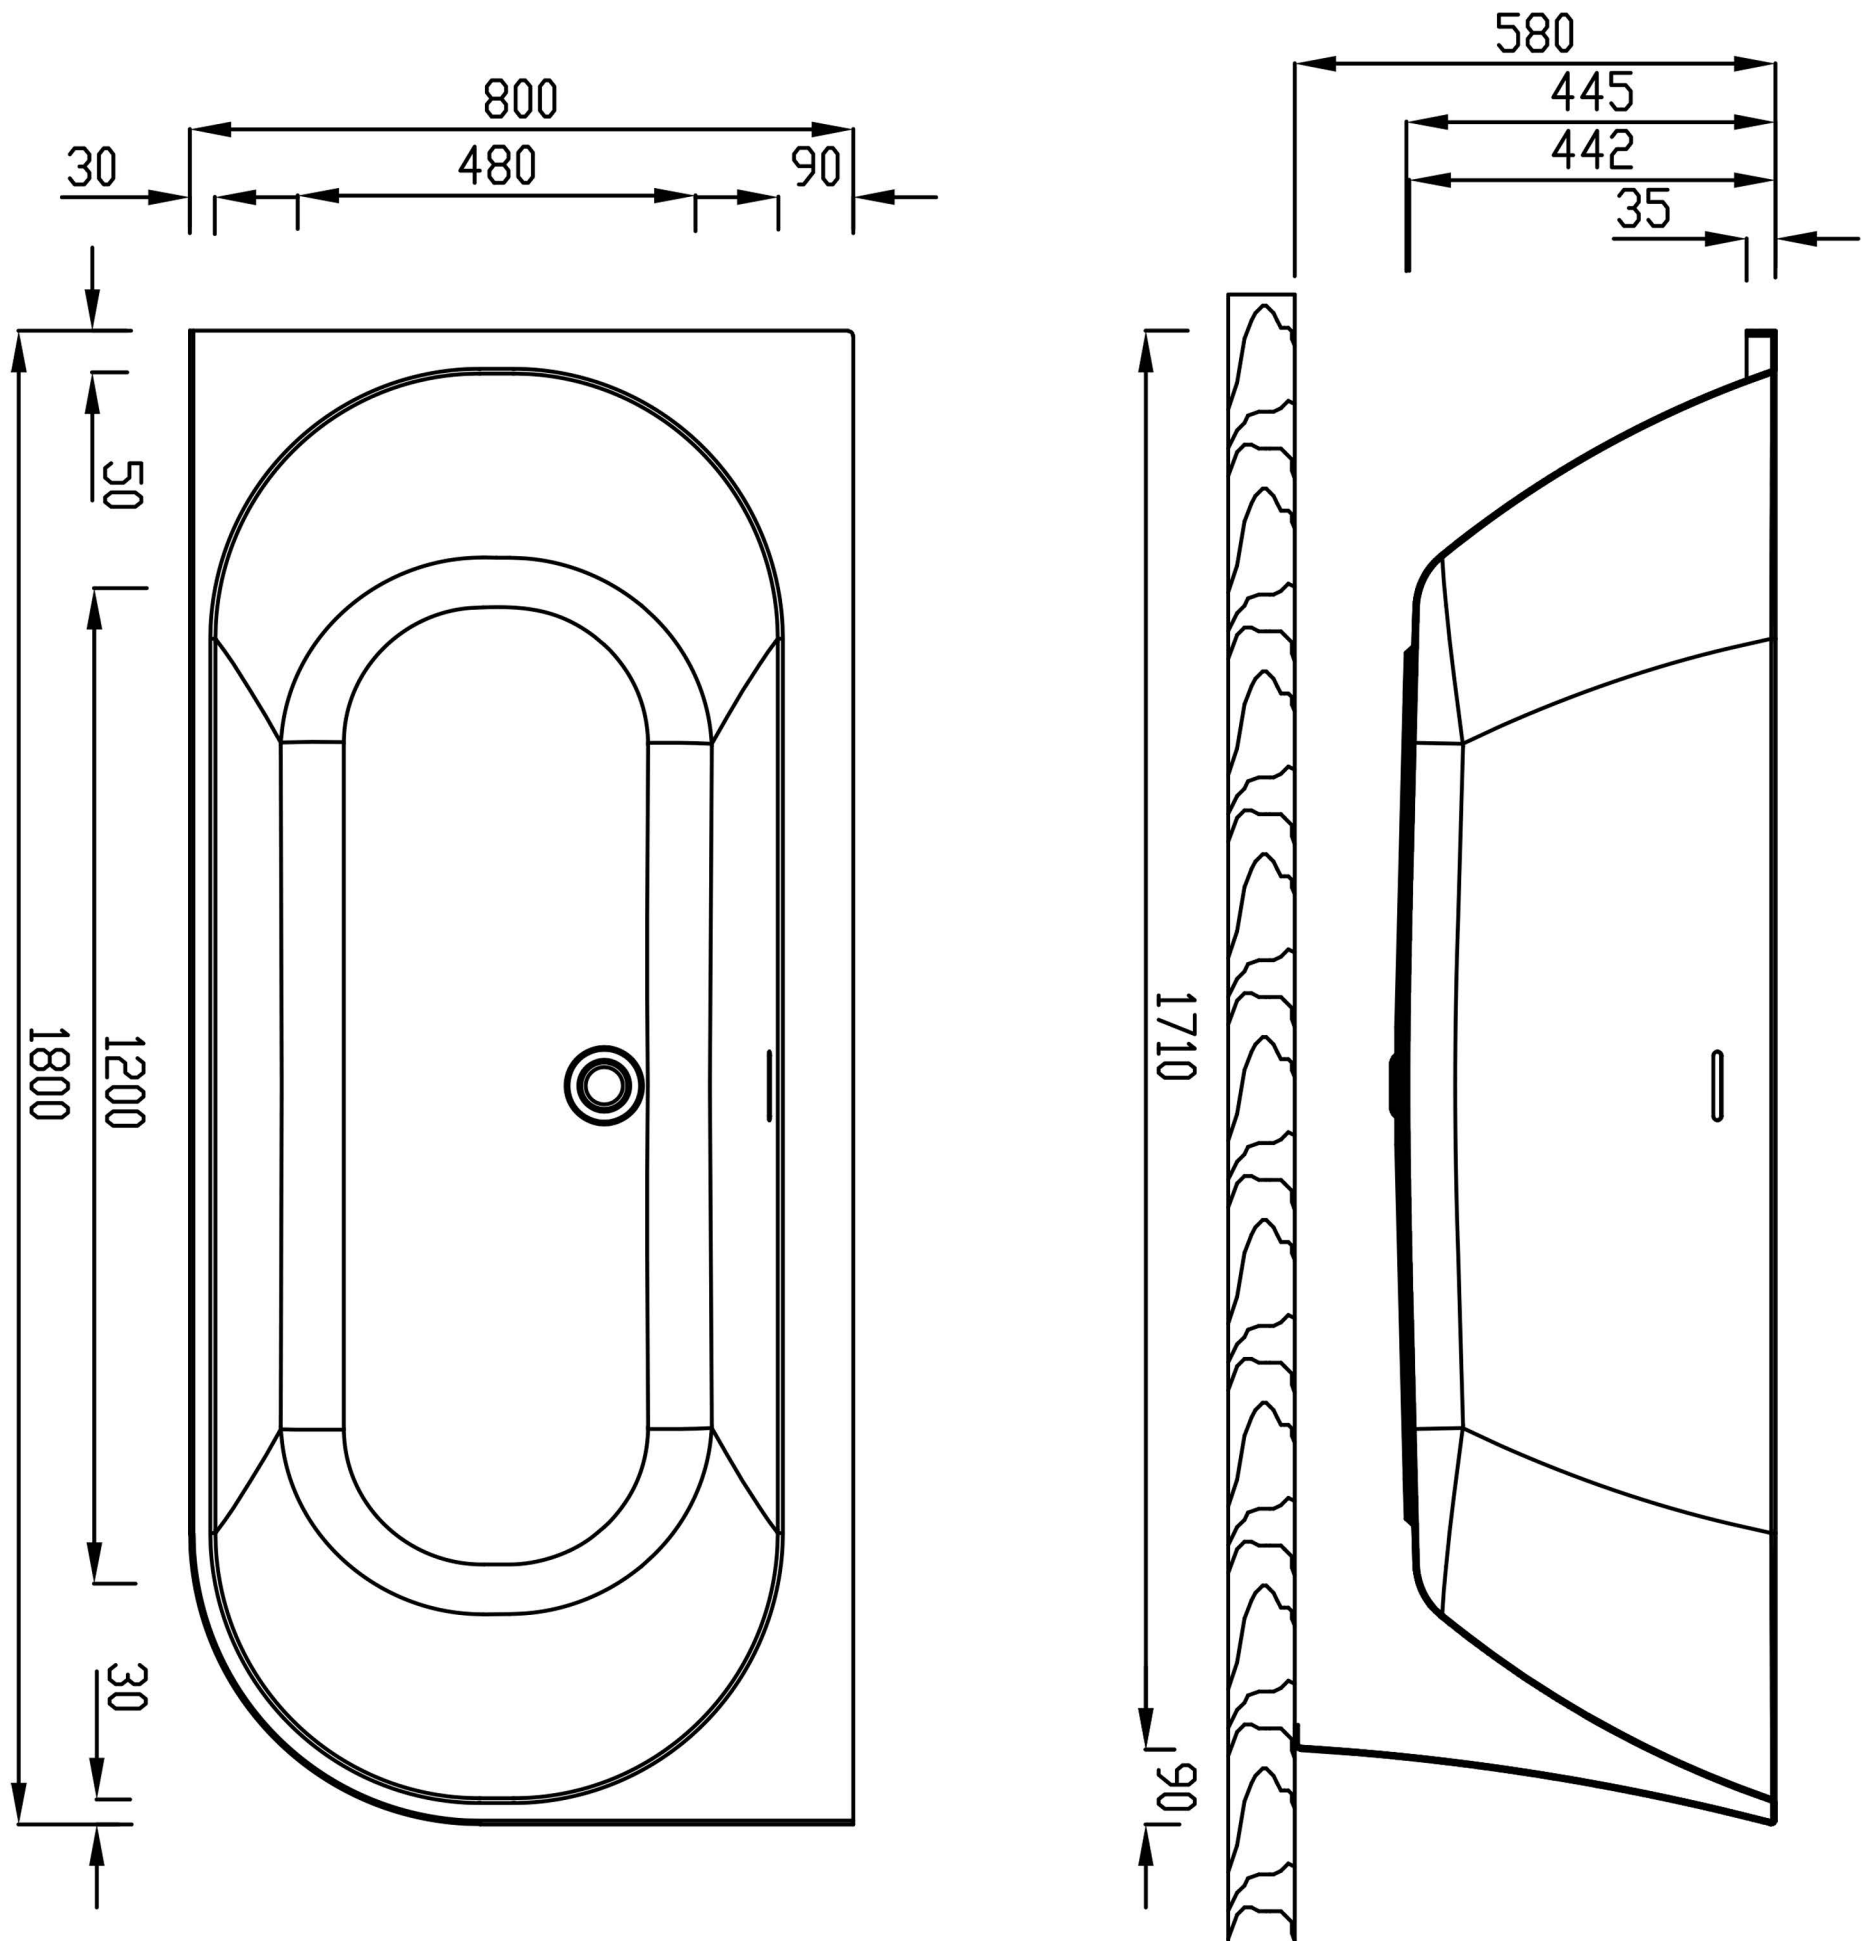

PLAN AVEC DIMENSIONS

COSMIC GAUCHE 180

1800 x 800

spalina

PARIS