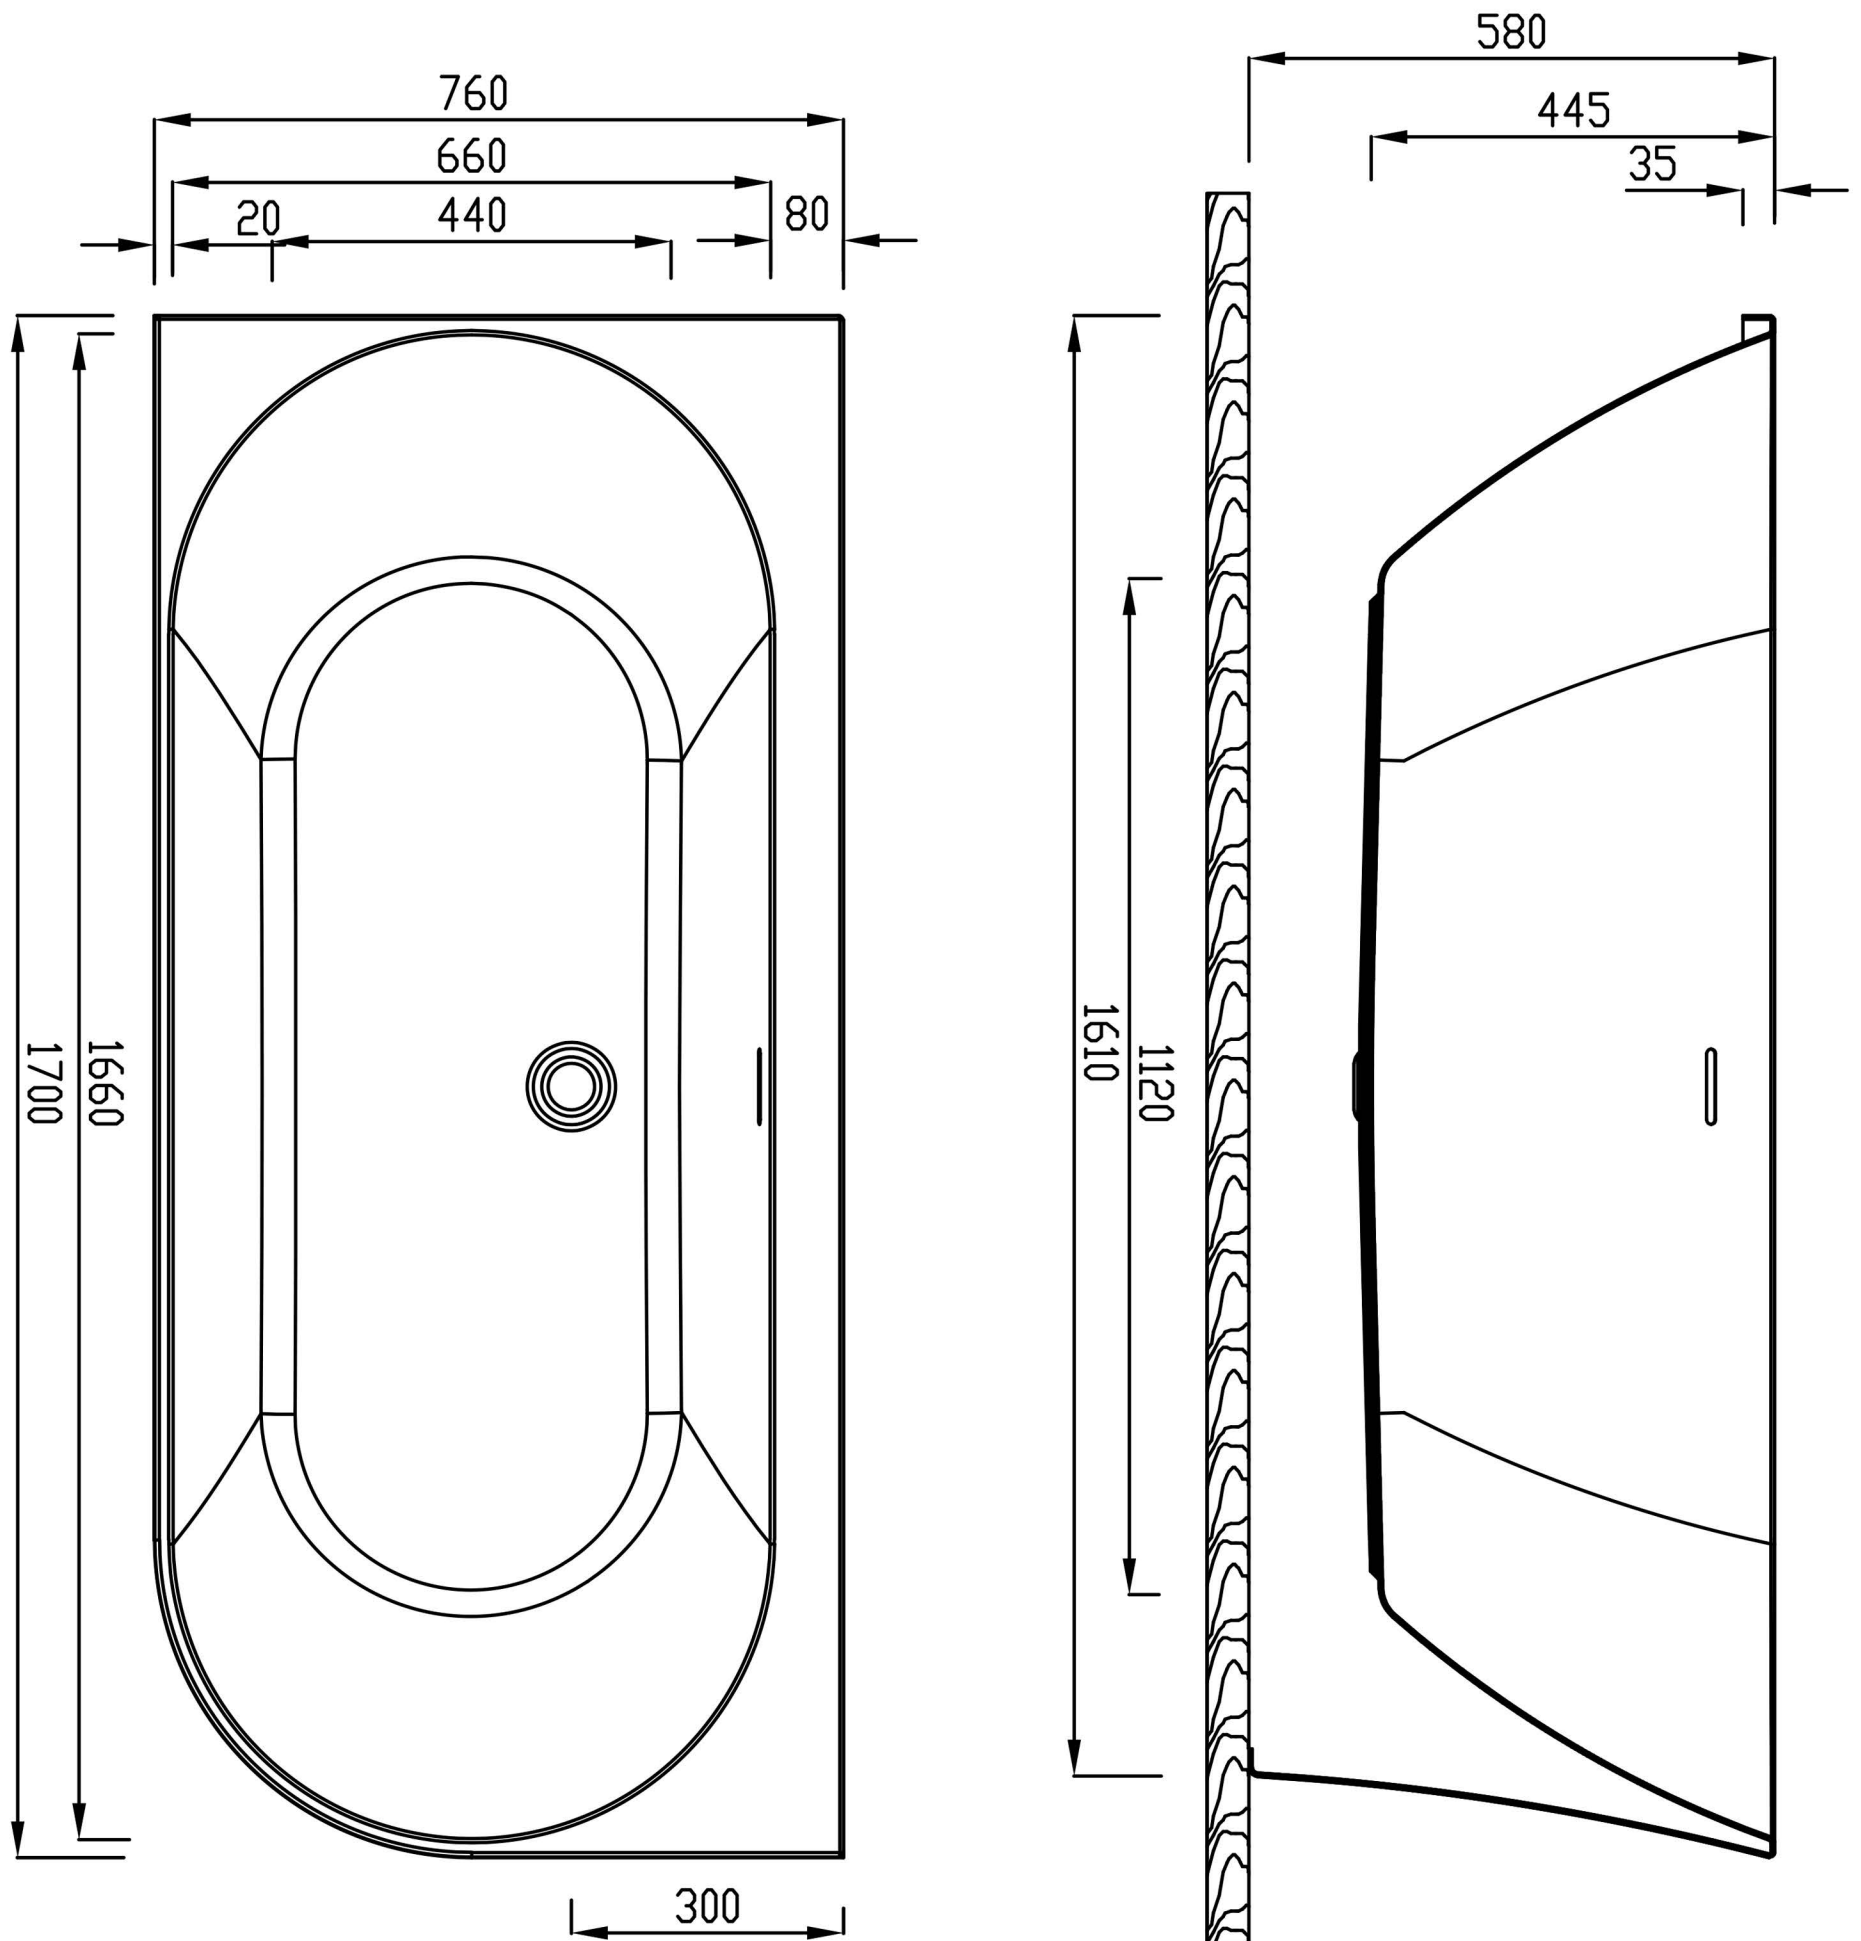

PLAN AVEC DIMENSIONS

COSMIC GAUCHE 170

1700 x 760

spalina

PARIS