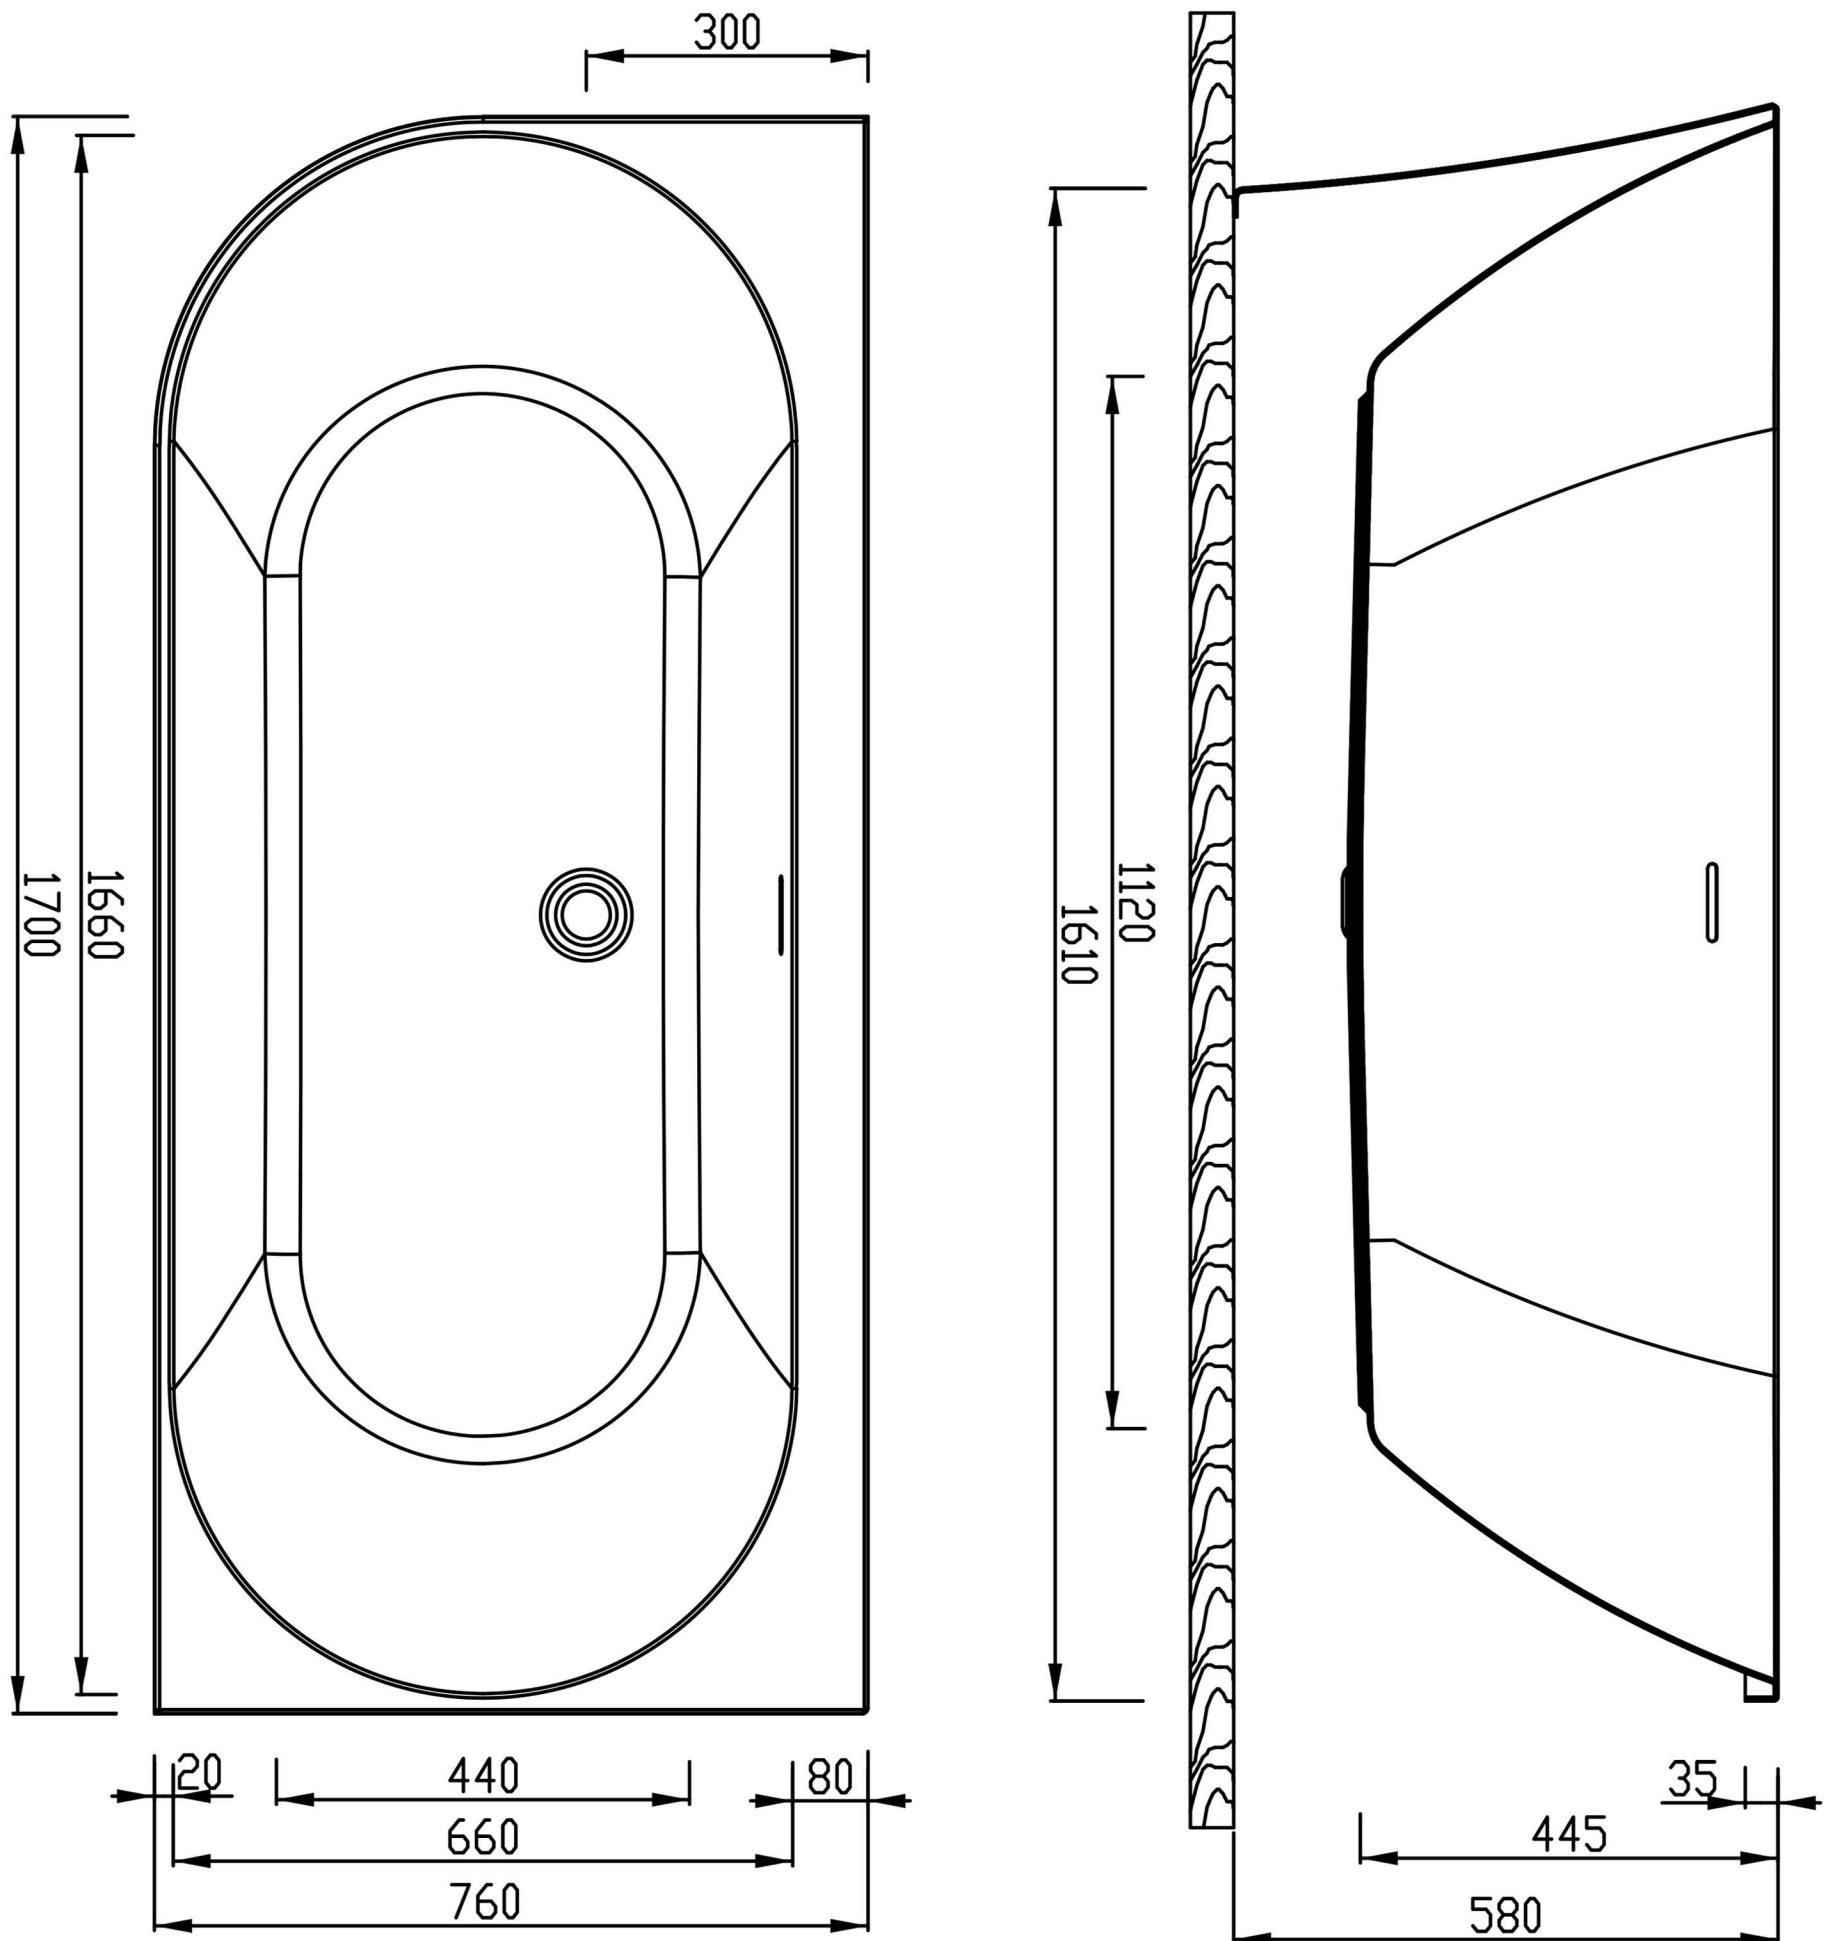

PLAN AVEC DIMENSIONS

COSMIC DROITE 170

1700 x 760

spalina

PARIS